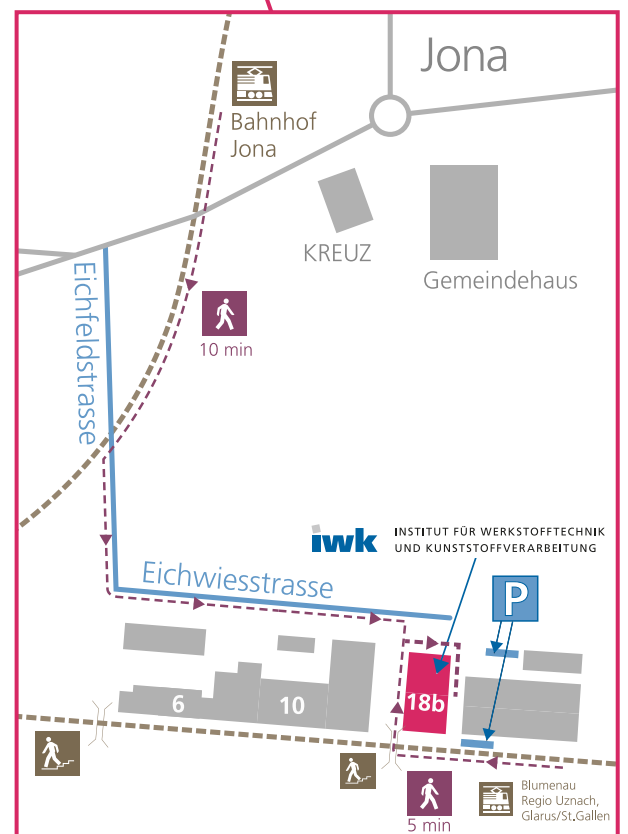

ANREISE

Mit den öffentlichen Verkehrsmitteln bis Bahnhof Jona oder Bahnhof Blumenau. Die Eichwiesstrasse 18b ist vom Bahnhof Jona in 10 Gehminuten und vom Bahnhof Blumenau in 5 Gehminuten erreichbar.

Besucher-Parkplätze befinden sich hinter dem Gebäude 18b (blau eingefärbt).

OST Ostschweizer Fachhochschule
IWK Institut für Werkstofftechnik und
Kunststoffverarbeitung / Techpark Eichwies
Eichwiesstrasse 18b
CH-8645 Rapperswil-Jona
T +41 (0)55 222 47 70
www.iwk.hsr.ch, rj-iwk@ost.ch